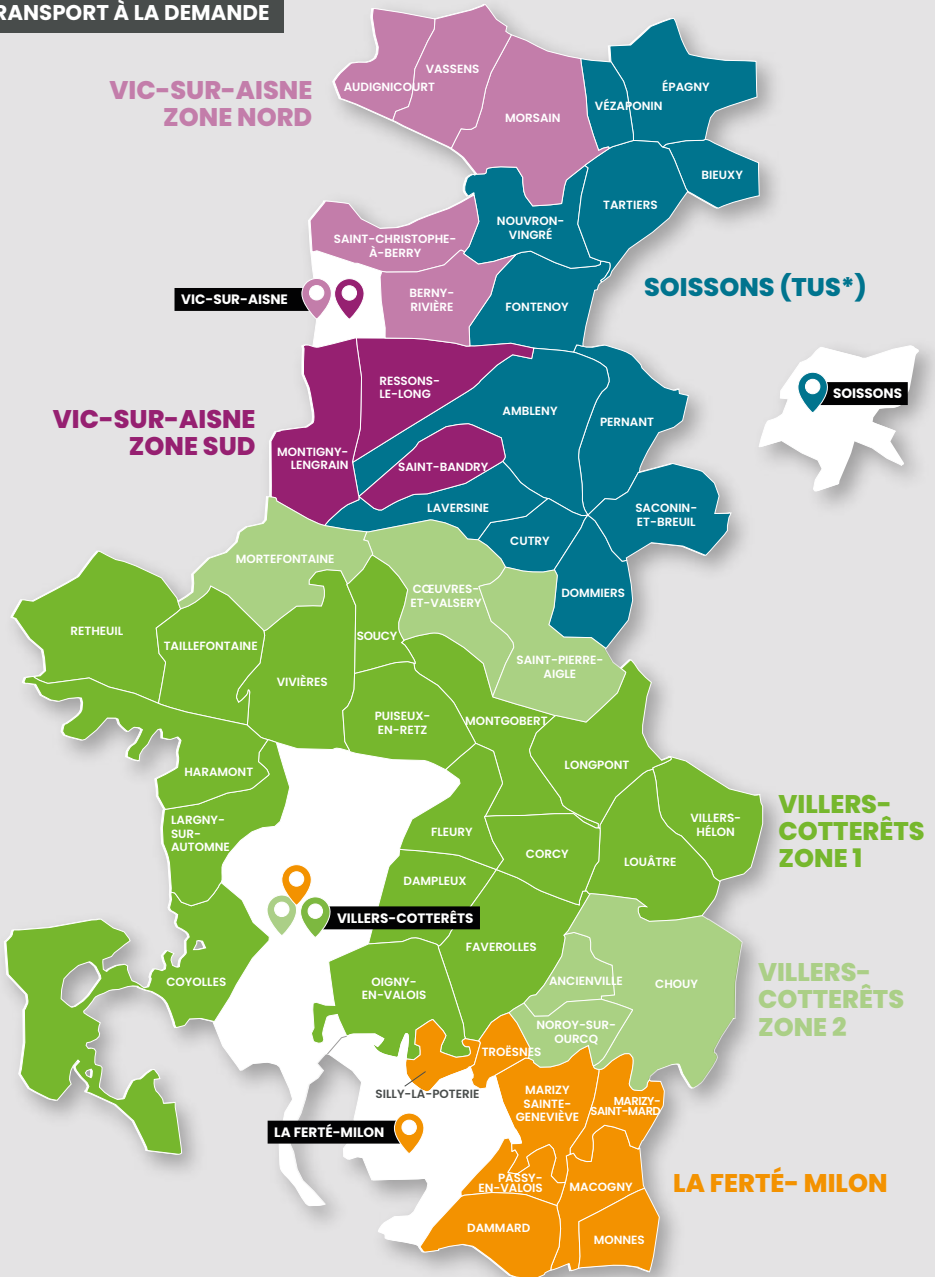

TRANSPORT À LA DEMANDE

- Pôle de proximité desservi selon la zone TAD
- Services réalisés par le réseau TUS : Transport Urbain Soissonnais
- Transport à la Demande Villers-Cotterêts Zone 1
- Transport à la Demande Villers-Cotterêts Zone 2
- Transport à la Demande Vic-Sur-Aisne Zone Sud
- Transport à la Demande Vic-Sur-Aisne Zone Nord
- Transport à la Demande La Ferté-Milon